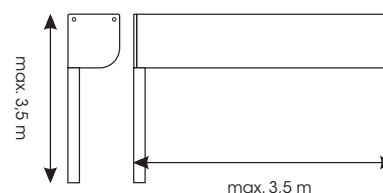

## Dimensions

### Screen simple

- largeur maximale 3,5 m
- hauteur maximale : - 3,5 m pour le montage extérieur  
- 6 m pour le montage intérieur
- superficie maximale 9 m<sup>2</sup>

### Screens multiples

- largeur maximale 6 m
- hauteur maximale 3,5 m
- superficie maximale 9 m<sup>2</sup> par élément de la toile

1 seul caisson permet de combiner 2 ou 3 screens, jusqu'à une largeur de caisson maximale de 6 m.