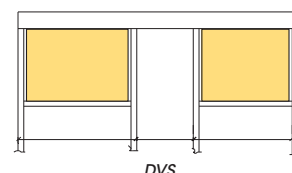

## Dimensions

### Screen simple

- largeur maximale 3,5 m
- hauteur maximale : - 3,5 m pour le montage extérieur  
- 6 m pour le montage intérieur
- superficie maximale 9 m<sup>2</sup>

### Screens multiples

- largeur maximale 6 m
- hauteur maximale 3,5 m
- superficie maximale 9 m<sup>2</sup> par élément de la toile

1 seul caisson permet de combiner 2 ou 3 screens, jusqu'à une largeur de caisson maximale de 6 m.

Il existe 2 types de combinaisons possibles :

- en plaçant les screens les uns contre les autres (DVC)
- en laissant un espace d'au moins 25 mm et de max. 500 mm entre les screens (DVS)

Ces screens combinés peuvent être commandés ensemble ou individuellement, au choix.