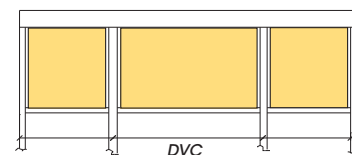

## Dimensions

### Screen simple

- largeur maximale 3,5 m
- hauteur maximale : - 3,5 m pour le montage extérieur  
- 6 m pour le montage intérieur
- superficie maximale 9 m<sup>2</sup>

### Screens multiples

- largeur maximale 6 m
- hauteur maximale 3,5 m
- superficie maximale 9 m<sup>2</sup> par élément de la toile

1 seul caisson permet de combiner 2 ou 3 screens, jusqu'à une largeur de caisson maximale de 6 m.

Il existe 2 types de combinaisons possibles :

- en plaçant les screens les uns contre les autres (DVC)
- en laissant un espace d'au moins 25 mm et de max. 500 mm entre les screens (DVS)

Ces screens combinés peuvent être commandés ensemble ou individuellement, au choix.